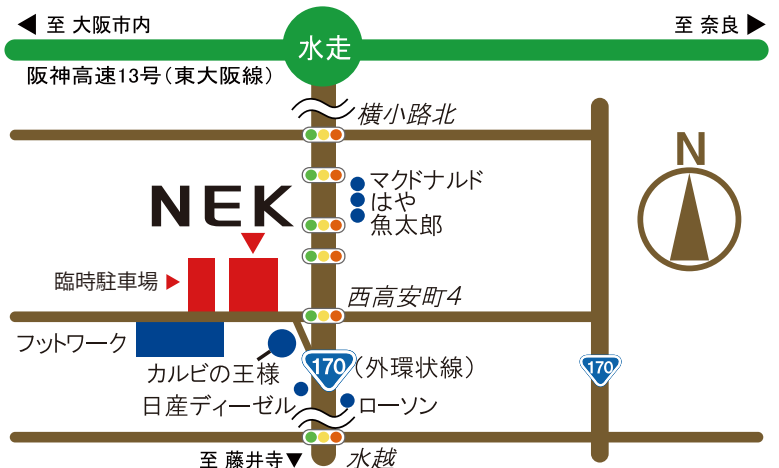

携帯電話コーナー

不況→経費削減と言えば  
コレ!この機会に通信経費  
見直しをソフトバンクで。  
SoftBank  
協力: ソフトバンクテレコム

IHクッキング実演

エコと言えば  
コレも人気!  
IHクッキング  
を生実演!  
協力: パナソニック電工

おたのしみ屋台

祭りと言えば  
もちろんコレ!  
楽しみながら  
おくつろぎを

**NEK** Naniwa Exterior Kenshu Center

ナニワエクステリア研修センター  
〒581-0852 大阪府八尾市西高安町4-8

【アクセス】(お車の場合)

阪神高速13号東大阪線「水走」出口より約10分、  
西名阪自動車道「藤井寺」出口より約30分、  
外環状線(R170)「西高安町4」を西に曲がってすぐ。  
※南方面からお越しの場合は交差点手前の側道を  
左に入って下さい。

※会場から約50m西に臨時駐車場を設けております。