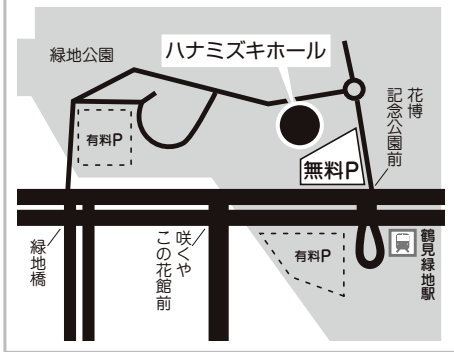

■ 会 場

花博記念公園鶴見緑地公園内 ハナミズキホール 〈水の館ホール〉

大阪市鶴見区緑地公園 2丁目 163番 TEL 06-6912-0650 (大阪市ゆとりとみどり振興局緑化推進部花博記念公園事務所)
(会場へのアクセスは下部をご参照ください)

■ 日 時

2011年 7月 6日 (水)

10:00 ~ 17:00

■ アクセス

地下鉄長堀鶴見緑地線
▶ 『鶴見緑地駅』下車 ..... 徒歩 4分

※お車でご来場の場合には、会場近隣に専用無料駐車場をご用意しております。下記地図を参照の上、ご利用ください。

■ 主 催

株式会社オンリーワンクラブ
〒486-0812 愛知県春日井市大泉寺町大池下 443 番地 145
TEL : 0568-86-0011 E-mail : info@onlyoneclub.jp

ONLY ONE EXHIBITION in OSAKA

EXTERIOR E-11

エクステリア関連商品のなかでも、ポストや表札・機能門柱手摺などの住宅ファサードアイテムを中心に、市場に流通の少ないニッチ商品の品揃えに特に力を入れています。また、オリジナルのエクステリア商品の開発にも取り組んでおり、个性的で高付加価値化された高品質なラインナップです。

ファサードアイテム

手すり・機能門柱・門扉フェンス等

ポスト・表札・照明器具

庭まわり・車庫まわり

ウッドデッキ・カーポート

MATERIAL M-5

マテリアル、それは住まいを構成する非常にシンプルなエレメントであり、同時に空間の雰囲気や印象を醸成する上で大きな役割を担います。使うほどに住むほどに、素材の魅力や手技の温もりを感じていただけるのだと思います。理想の住まいづくり、「愛着と誇りを育てていくマテリアル」をぜひお役立てください。

後付け装飾・石材・アンティーク煉瓦

タイル・舗装材・塗装材・化粧材

スクリーンブロック・ガラスブロック

笠木・ウッド部材・カーSTOPパー

ユーティリティ (資材)

GARDEN G-4

四季折々に庭先には花が咲き、豊かな緑に心を潤す。暮らしの中に自然の要素を採り込むことで、私たちは精神的な豊かさを感じることが出来ます。オンリーワンガーデンではそんな暮らしを実現するための豊富な種類の植物や、便利でオシャレなツール類をご紹介します。

各種植栽・セットアップグリーン

ガーデンツール・

クライミング・キッチン&ダイニング

ライティング・ポット&オーナメント等

水まわりアイテム

蛇口・水栓柱・ガーデンパン等

LIVING L-4

新築・増改築・リフォームへ提案、「買う住まい」から「創る住まい」を実現する、コストと品質にこだわった商品を数多くラインナップしました。新商品もボリュームアップ、製造現場や職人、素材を密着取材、ライバル社の価格構成にも負けない豊富なアイテム。セレクトカタログとして選ばれた商品構成です。

水まわり

洗面器・手洗器・手洗ユニット等

玄関まわり

ポスト・表札・玄関照明 等

外まわり・インテリア

ロートアイアン