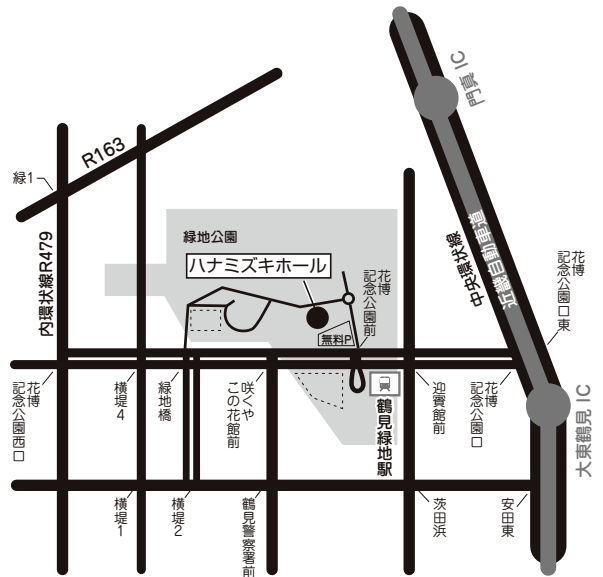

## ■ 会 場

花博記念公園鶴見緑地公園内 ハナミズキホール 〈水の館ホール〉

大阪市鶴見区緑地公園 2丁目 163番 TEL 06-6912-0650 (大阪市ゆとりとみどり振興局緑化推進部花博記念公園事務所)  
(会場へのアクセスは下部をご参照ください)

## ■ 日 時

2011年 7月 6日 (水)

10:00 ~ 17:00

## ■ アクセス

地下鉄長堀鶴見緑地線  
▶ 『鶴見緑地駅』下車 ..... 徒歩 4分

※お車でご来場の場合には、会場近隣に専用無料駐車場をご用意しております。下記地図を参照の上、ご利用ください。