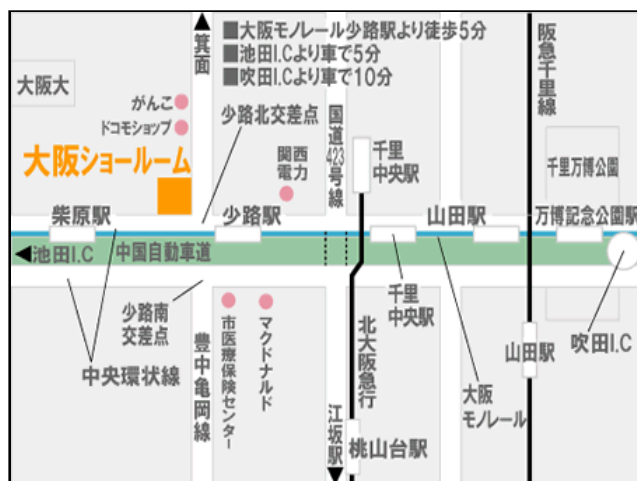

会場

2010年3月26日(金) 13:30~16:30

東洋エクステリア大阪ショールーム

大阪府豊中市桜の町6-9-27 TEL 06-6844-9250

◆ セミナー参加ご希望の方は裏面の申込書にご記入の上FAXください ◆

講師紹介

既に90年頃からいわゆるケア(高齢者・身障者対応)リフォームをコンセプトとした営業展開を指揮し、これまで数多くのケア関連の現場を手掛ける。最近では、建物の中だけにとらわれず、建物につながる外回り(アプローチ・エクステリア等)のケアリフォームの考え方を積極的に提案し、実績を上げている。
また、社長自身、地元の介護ショップ・介護支援団体との連携や地元新聞社と組んでのセミナー開催など社外での活動に精力的に取り組んでいる。